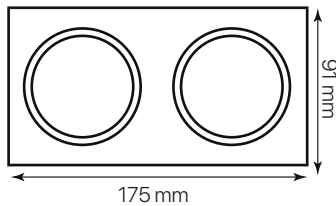

### datasheet

5551283

Nombre / Name	Serie Alum Rectangular 2 Luces
Referencia / Reference	5551283
Materiales / Materials	Aluminio / Aluminum
Difusor / Diffuser	-
Potencia / Power	-
Temperatura de color / Color temperature	-
Flujo luminoso / Luminous flux	-
Dimable / Dimmable	-
Ángulo de apertura / Beam angle	-
Ángulo de inclinación / Inclination angle	25°
IP	IP20
IK	-
F.P	-
UGR	-
IRC	-
Chip	-
Driver	-
Vida media (duración) / Average life	-
Clase energética / Energy class	-
Aislamiento eléctrico / Electrical isolation	-
Colores / Colors	Blanco mate / Matte white
Medida exterior / Product size	175mm x 91mm x 25mm
Medidas de corte / Cutting measurements	160mm x 80mm
Tª (ambiente/trabajo) / Tª (environment/work)	-
Input	-
Output	-
Frecuencia / Frequency	-
Peso / Weight	260grs
Certificados / Certificates	CE RoHS
Garantía / Warranty	2 años / 2 years