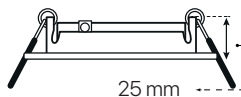

### datasheet

5551283

Nombre / Name	Serie Alum Rectangular 2 Luces
Referencia / Reference	5551283
Materiales / Materials	Aluminio / Aluminum
Difusor / Diffuser	-
Potencia / Power	-
Temperatura de color / Color temperature	-
Flujo luminoso / Luminous flux	-
Dimable / Dimmable	-
Ángulo de apertura / Beam angle	-
Ángulo de inclinación / Inclination angle	25°
IP	IP20
IK	-
F.P	-
UGR	-
IRC	-
Chip	-
Driver	-
Vida media (duración) / Average life	-
Clase energética / Energy class	-
Aislamiento eléctrico / Electrical isolation	-
Colores / Colors	Blanco mate / Matte white
Medida exterior / Product size	175mm x 91mm x 25mm
Medidas de corte / Cutting measurements	160mm x 80mm
Tª (ambiente/trabajo) / Tª (environment/work)	-
Input	-
Output	-
Frecuencia / Frequency	-
Peso / Weight	260grs
Certificados / Certificates	CE RoHS
Garantía / Warranty	2 años / 2 years